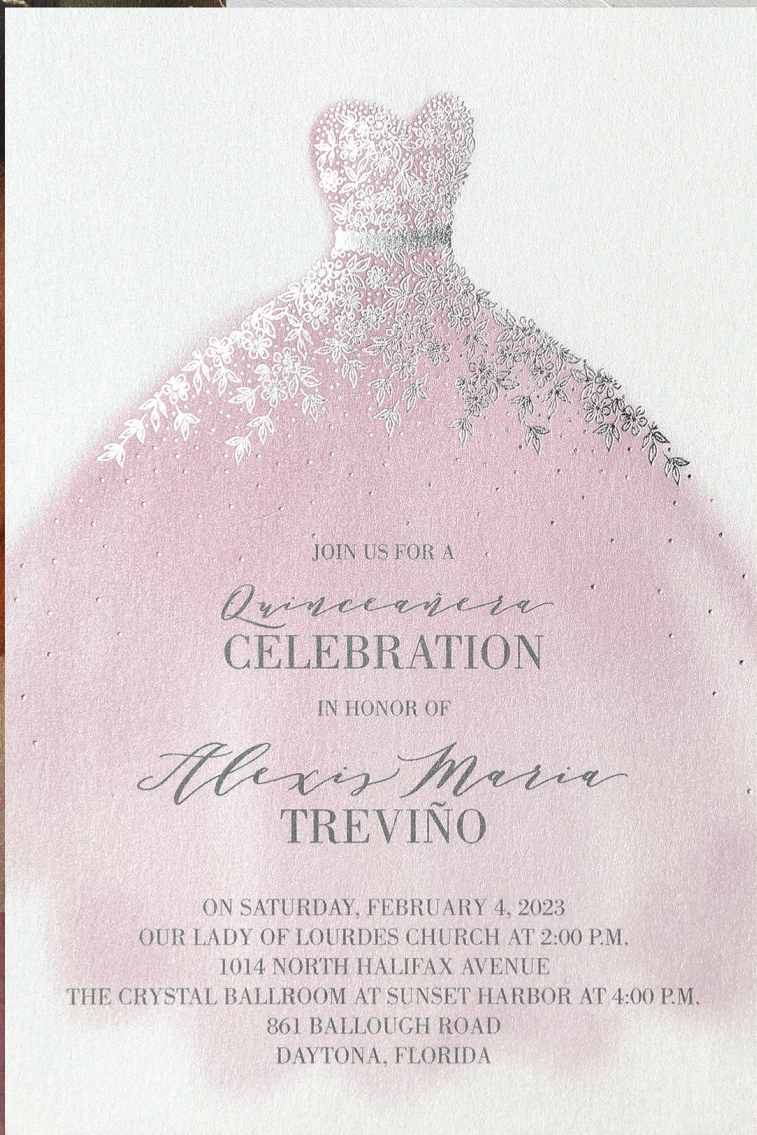

86971 MOCKINGBIRD LANE
SAN ANTONIO, TX 78206