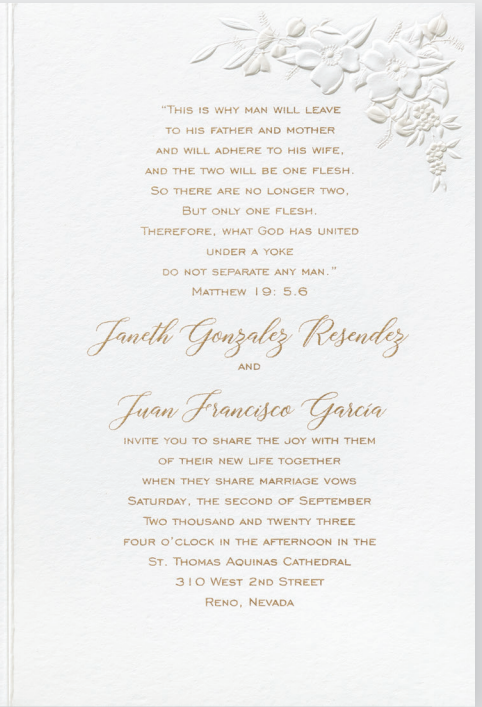

YOLANDA
&
EMEDÍN

Invitación Se Muestra con
Tinta: Color Dorado en Relieve
Letras: Engravers Gothic/Brunella Script
Verso: Q60/Verso Personalizado
Papel: Blanco Liso 115 lb.

Invitación - SP59920
Sobre: Blanco Liso de Solapa Punteada
Grupo de Precio de Invitación BL3
Tarjeta de Respuesta y Sobre - SPE59920
Grupo de Precio: BLE3
Tarjeta de Recepción - SPR59920
Grupo de Precio: BLR3