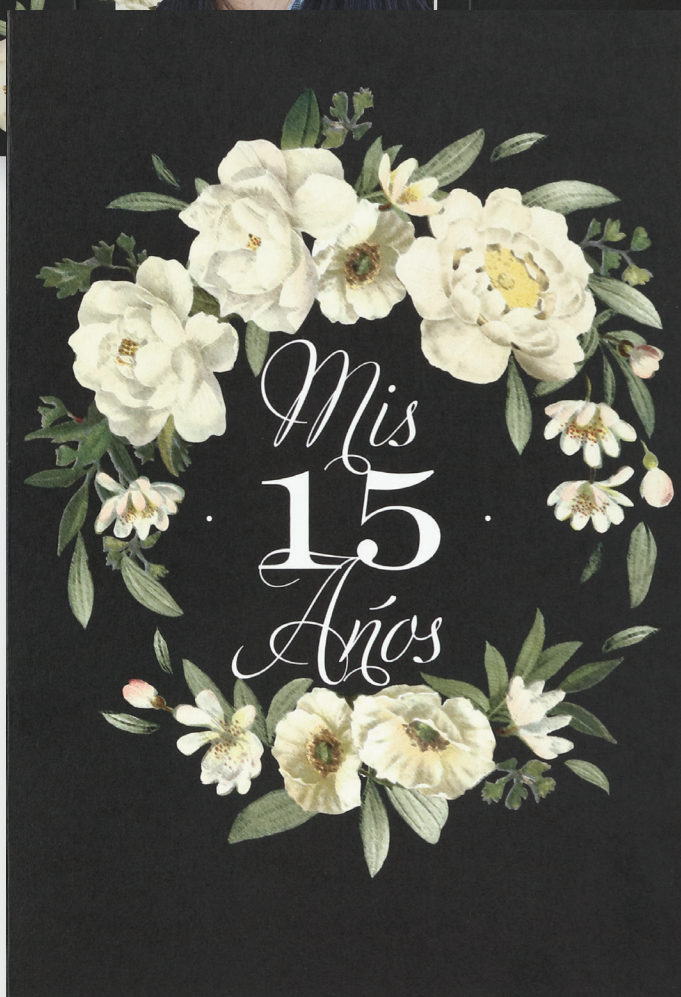

Invitación Se Muestra con
Tinta Plana Color: Blanca
Letras: Baskerville/Adios Script
Verso: QN1/S94
Papel: Blanco Liso 115 lb.

Invitación - SP59910
Sobre: Blanco Liso de Solapa Punteada
Grupo de Precio de Invitación: BL21

Invitation Features
Ink: White Digital Ink
Fonts: Baskerville/Adios Script
Verse: QN1/S94
Paper: White Smooth 115 lb.

Invitation - SP59910
Envelope: White Smooth Pointed Flap
Invitation Price Group: BL21